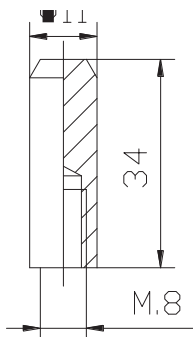

Капачка Estebro® за сюрме М8, ф 11х34 мм

Designation: Screw plug for flush bolt

Family: Flush bolt

Material: 11SMn30 steel

Finish: Zinc-plated

Description: Mechanized component which is installed optionally, as reinforcement, to encapsulate the end of the rod connected to the flush bolt. The inside part of the cylinder has a M.8 thread.

Продукт: [Капачка Estebro® за сюрме М8, ф 11х34 мм](#)

Категория: [Сюрмета и резета](#)

Бранд: [Estebro®](#)

Категория бранд: [Капачка Estebro®](#)